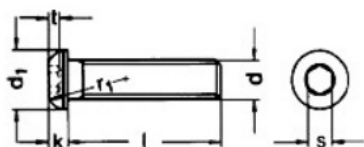

PRODUCT SHEET

Description:

Socket Button Head Screw, M8x16mm, SS/A2, ISO 7380, W/Hex

Item number:

12.03.236-0

Units	Box	Carton	HS Code	Barcode
Pcs.	200	2000	7318155290	
				5704866445313

d	M 8
l	16
d1 max.	14
k max.	4,4
r1	7,5
s	5
t min.	3,2